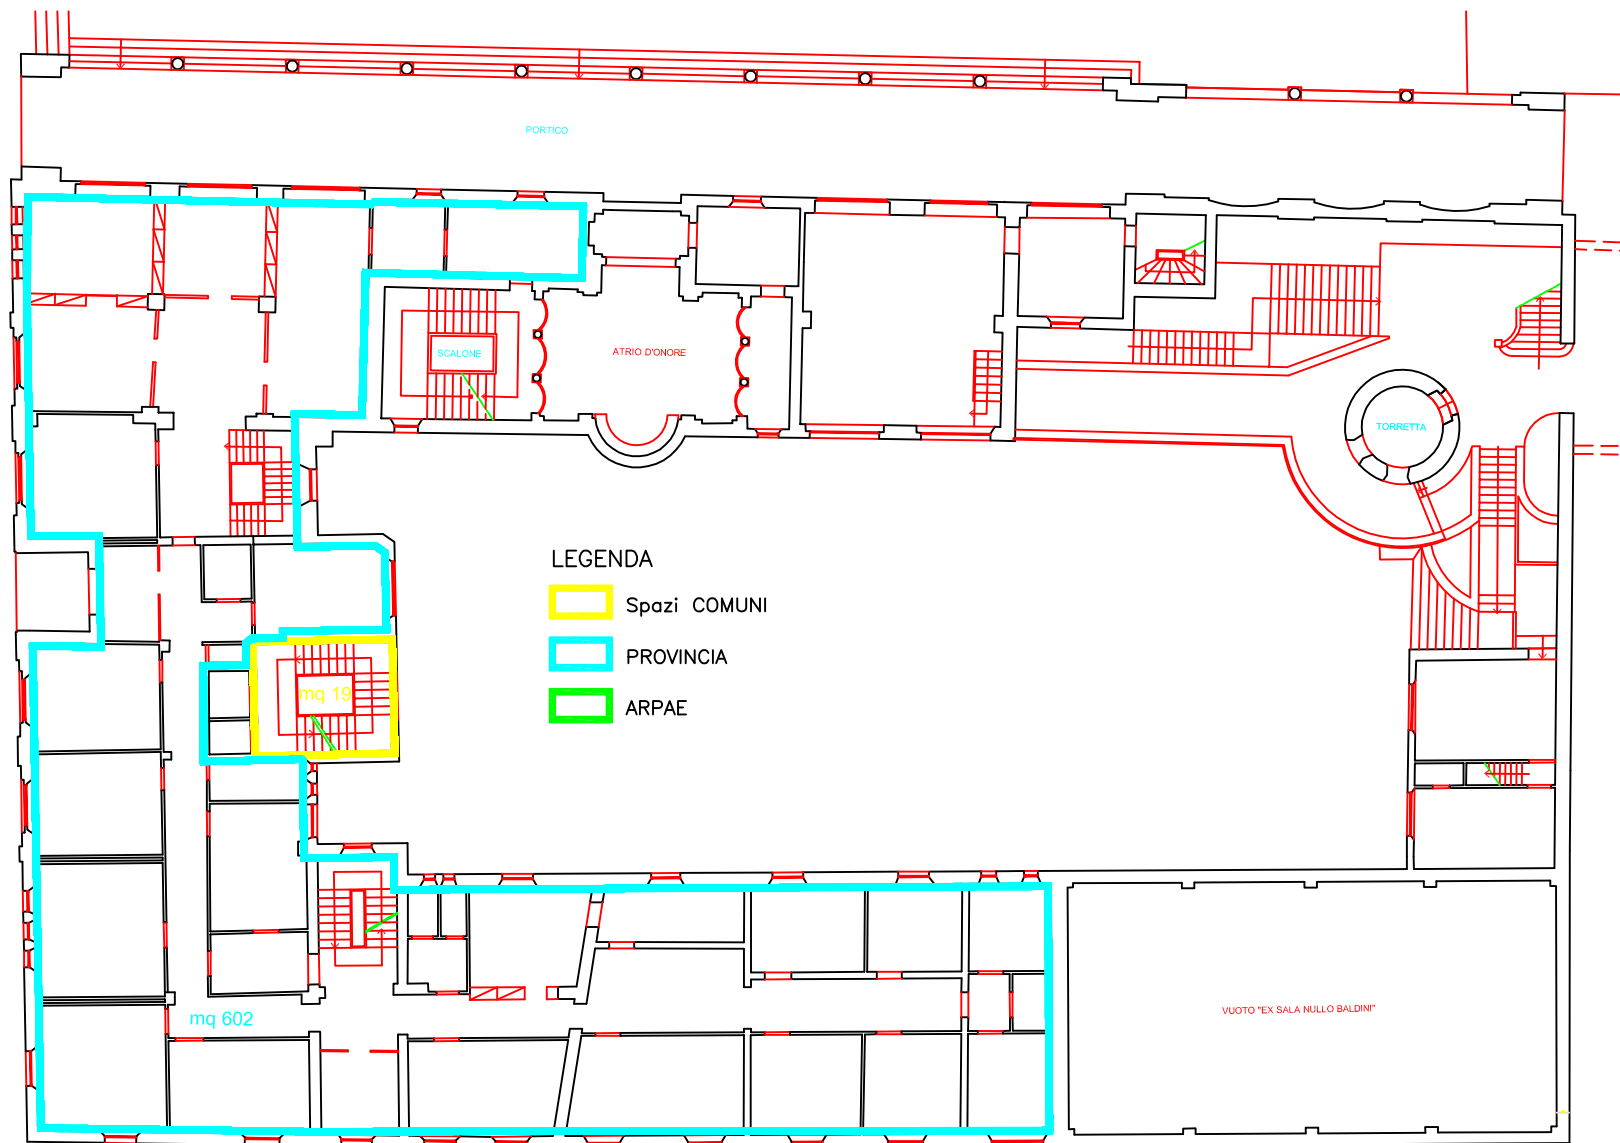

Allegato A1) - Planimetria dei locali

- LEGENDA
- Spazi COMUNI
 - PROVINCIA
 - ARPAE

Piano Terra
Sup: mq 235

PIANO TERRA

PROVINCIA DI RAVENNA

PALAZZO DELLA PROVINCIA
Piazza Caduti per la Libertà, 2/4
- RAVENNA -

Piano ammezzato/primo
Sup: mq 621

PIANO PRIMO (Ammezzato)

PROVINCIA DI
RAVENNA

PALAZZO DELLA PROVINCIA
Piazza Caduti per la Libertà, 2/4
- RAVENNA -

LEGENDA

- Spazi COMUNI
- PROVINCIA
- ARPAE

LEGENDA

- Spazi COMUNI
- PROVINCIA
- ARPAE

Piano secondo
Sup:mq 1.128

PIANO SECONDO

**PROVINCIA DI
RAVENNA**

PALAZZO DELLA PROVINCIA
Piazza Caduti per la Libertà, 2/4
- RAVENNA -

LEGENDA

-  Spazi COMUNI
-  PROVINCIA
-  ARPAE

Piano terzo
Sup: mq 1.092

PIANO TERZO

PROVINCIA DI
RAVENNA

PALAZZO DELLA PROVINCIA
Piazza Caduti per la Libertà, 2/4
- RAVENNA -