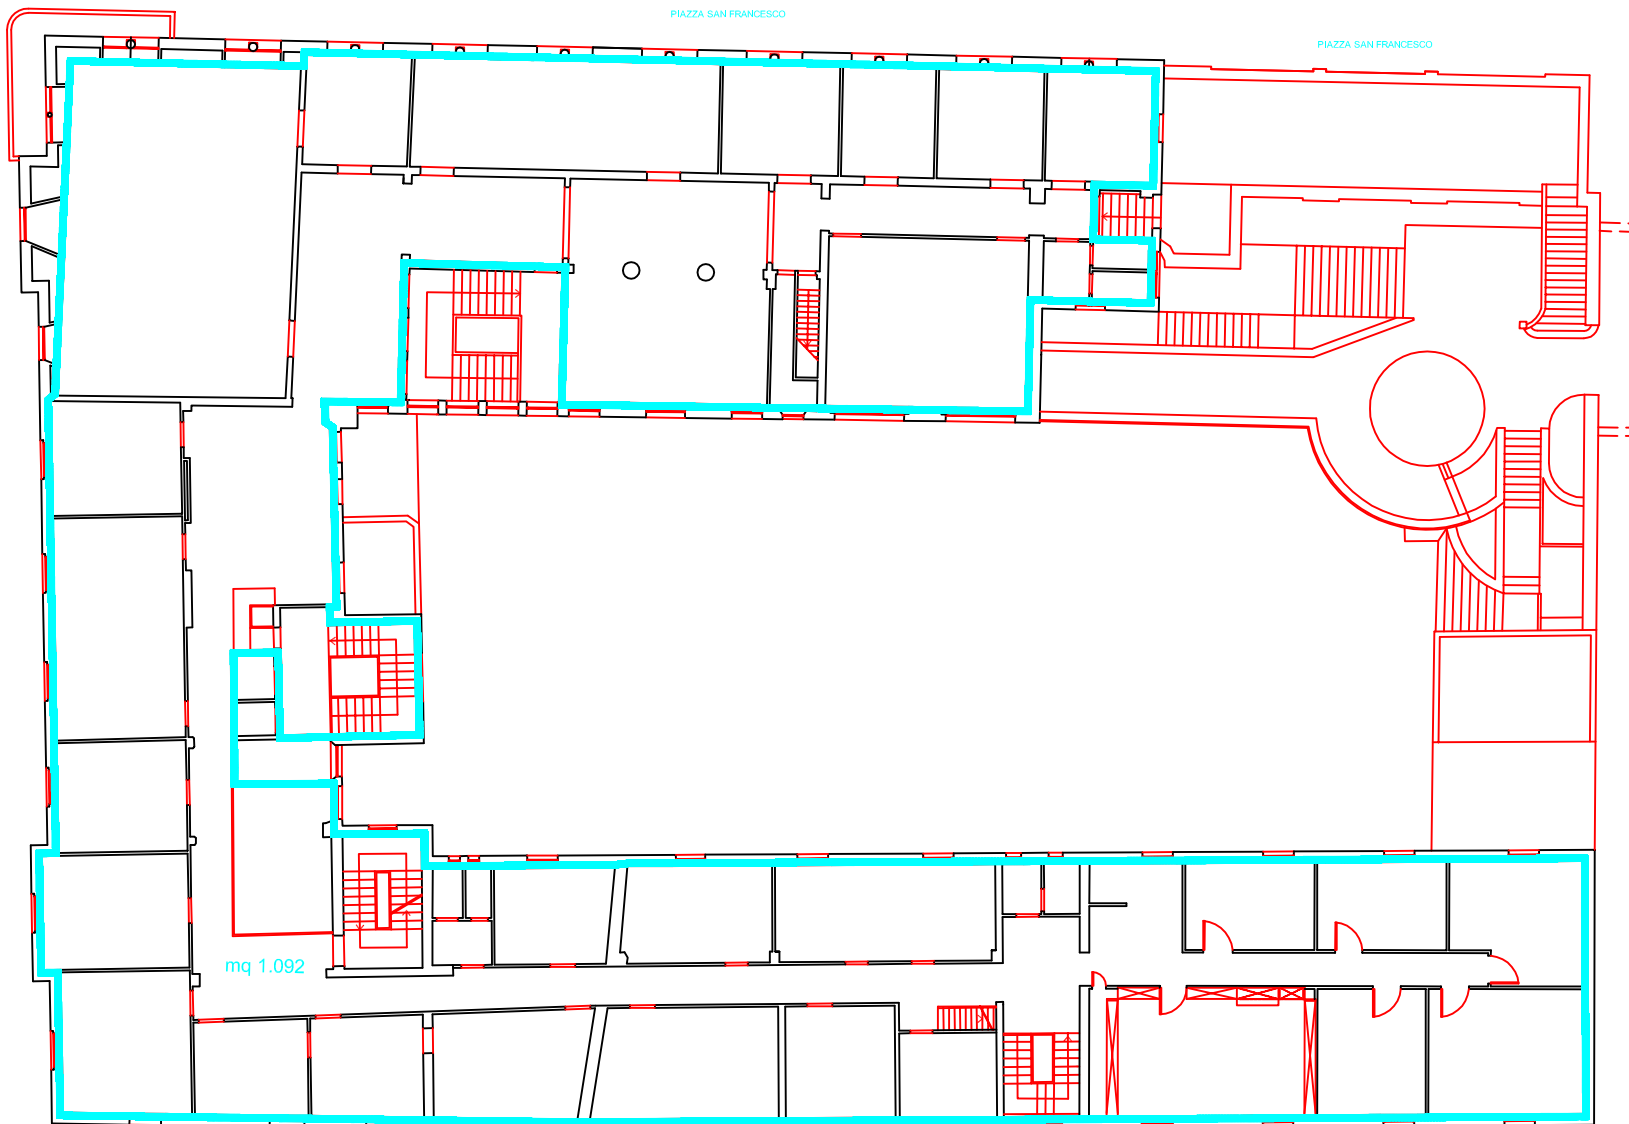

Allegato A1) - Planimetria dei locali

- LEGENDA
- Spazi COMUNI
 - PROVINCIA
 - ARPAE

Piano Terra
Sup: mq 235

PIANO TERRA

PROVINCIA DI RAVENNA

PALAZZO DELLA PROVINCIA
Piazza Caduti per la Libertà, 2/4
- RAVENNA -

Piano ammezzato/primo
Sup: mq 621

PIANO PRIMO (Ammezzato)

PROVINCIA DI
RAVENNA

PALAZZO DELLA PROVINCIA
Piazza Caduti per la Libertà, 2/4
- RAVENNA -

LEGENDA

- Spazi COMUNI
- PROVINCIA
- ARPAE

LEGENDA

- Spazi COMUNI
- PROVINCIA
- ARPAE

Piano secondo
Sup:mq 1.128

PIANO SECONDO

**PROVINCIA DI
RAVENNA**

PALAZZO DELLA PROVINCIA
Piazza Caduti per la Libertà, 2/4
- RAVENNA -

LEGENDA

-  Spazi COMUNI
-  PROVINCIA
-  ARPAE

Piano terzo
Sup: mq 1.092

PIANO TERZO

PROVINCIA DI
RAVENNA

PALAZZO DELLA PROVINCIA
Piazza Caduti per la Libertà, 2/4
- RAVENNA -