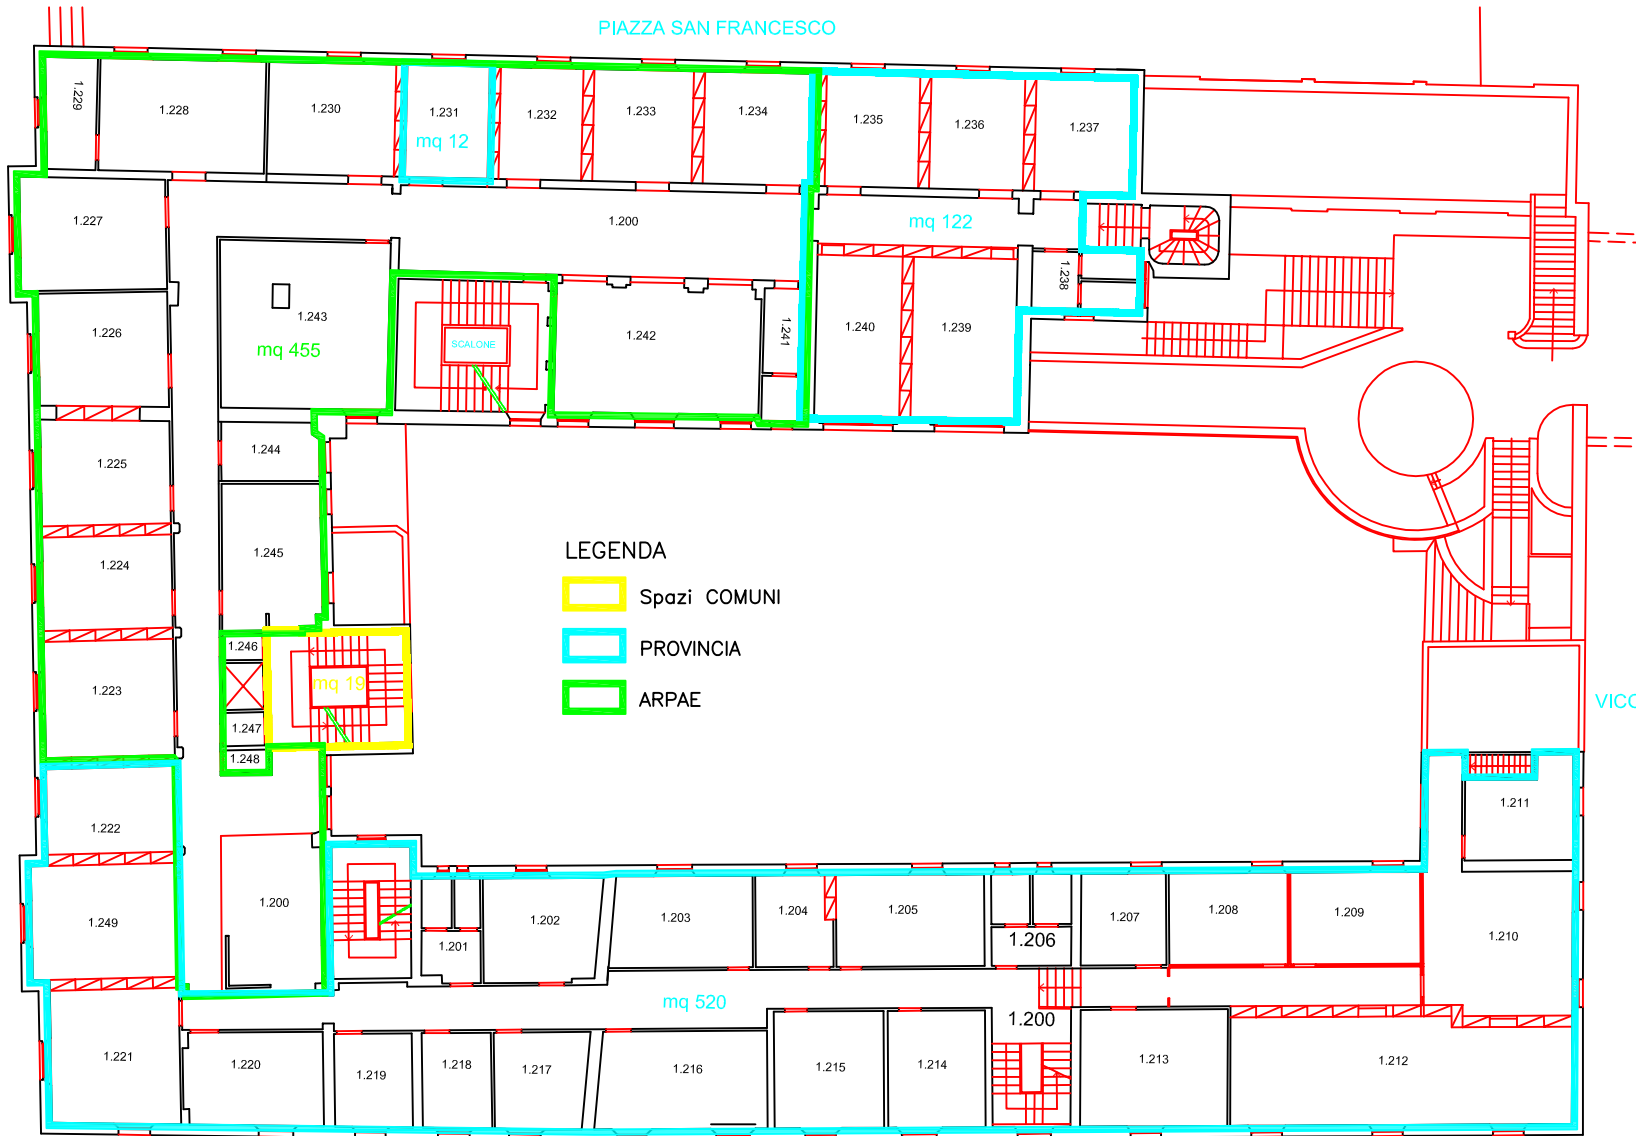

Allegato A1) - Planimetria dei locali

- LEGENDA
- Spazi COMUNI
 - PROVINCIA
 - ARPAE

Piano Terra
Sup: mq 235

PIANO TERRA

PROVINCIA DI RAVENNA

PALAZZO DELLA PROVINCIA
Piazza Caduti per la Libertà, 2/4
- RAVENNA -

Piano ammezzato/primo
Sup: mq 621

PIANO PRIMO (Ammezzato)

PROVINCIA DI
RAVENNA

PALAZZO DELLA PROVINCIA
Piazza Caduti per la Libertà, 2/4
- RAVENNA -

LEGENDA

- Spazi COMUNI
- PROVINCIA
- ARPAE

LEGENDA

- Spazi COMUNI
- PROVINCIA
- ARPAE

Piano secondo
Sup:mq 1.128

PIANO SECONDO

**PROVINCIA DI
RAVENNA**

PALAZZO DELLA PROVINCIA
Piazza Caduti per la Libertà, 2/4
- RAVENNA -

LEGENDA

-  Spazi COMUNI
-  PROVINCIA
-  ARPAE

Piano terzo
Sup: mq 1.092

PIANO TERZO

PROVINCIA DI
RAVENNA

PALAZZO DELLA PROVINCIA
Piazza Caduti per la Libertà, 2/4
- RAVENNA -