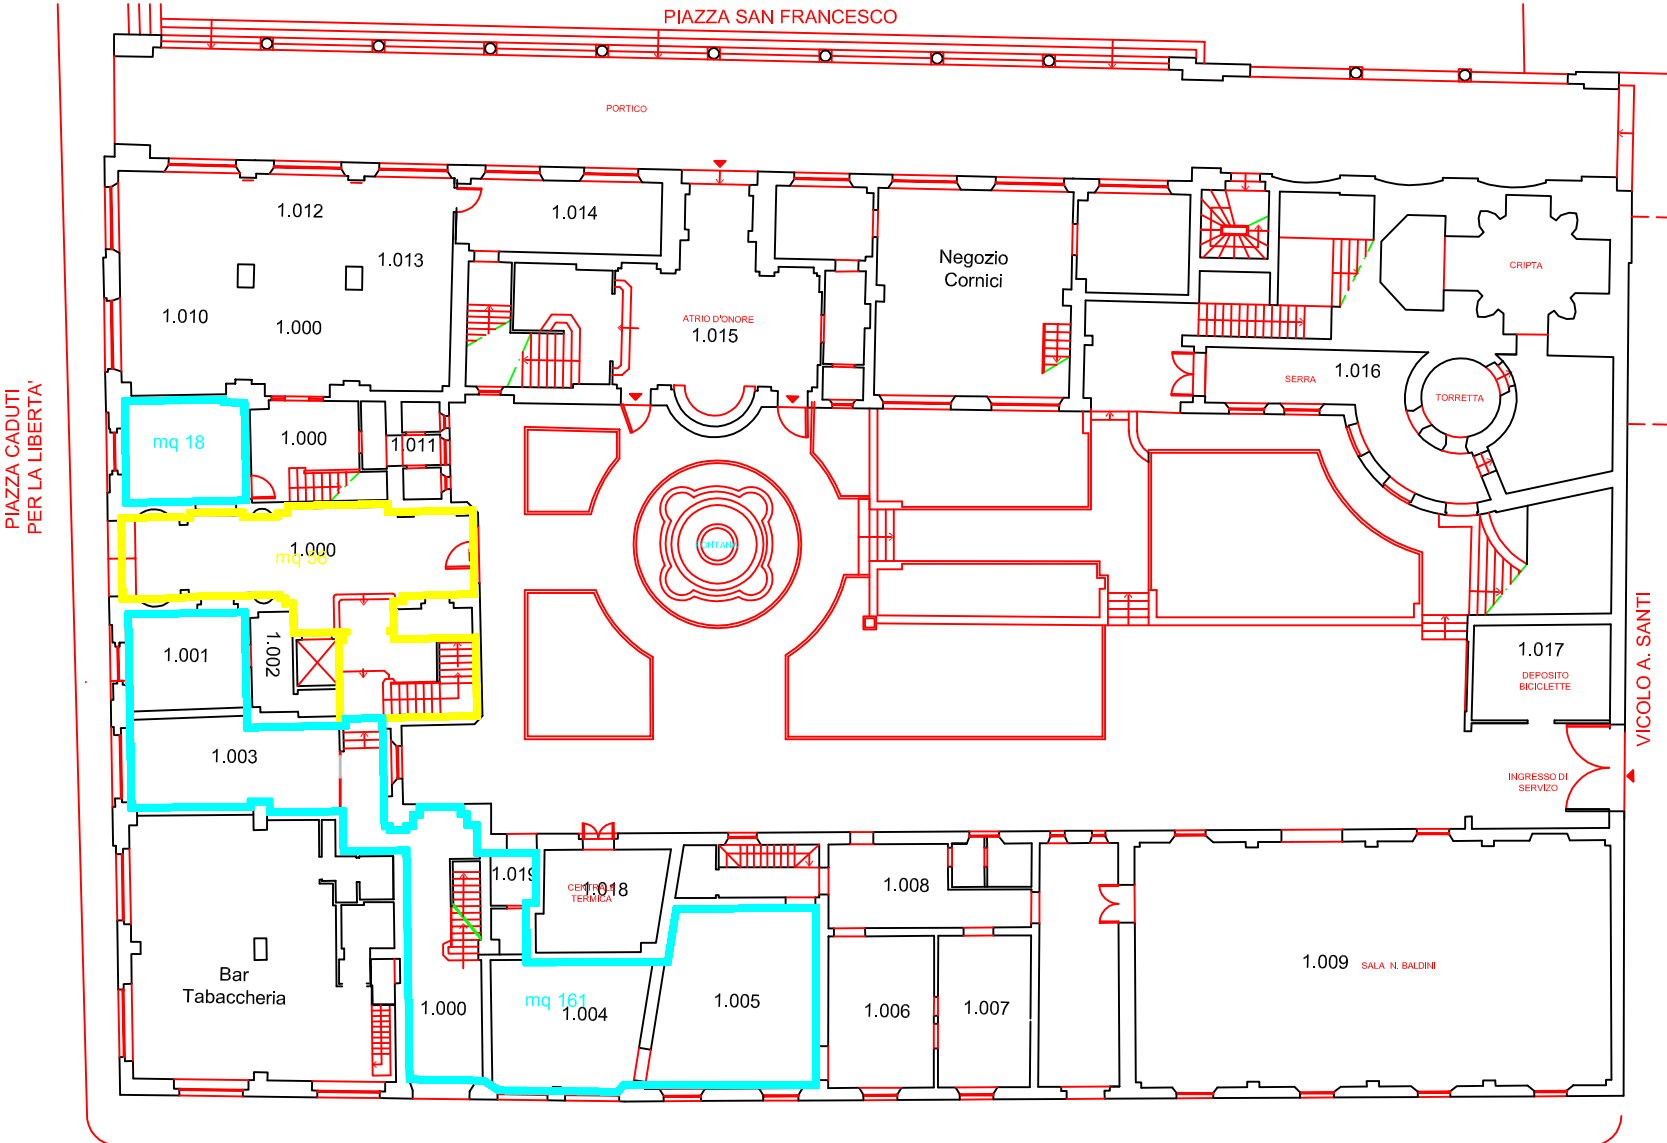

Allegato A1) - Planimetria dei locali

- LEGENDA
- Spazi COMUNI
 - PROVINCIA
 - ARPAE

Piano Terra
Sup: mq 235

PIANO TERRA

PROVINCIA DI RAVENNA

PALAZZO DELLA PROVINCIA
Piazza Caduti per la Libertà, 2/4
- RAVENNA -

Piano ammezzato/primo
Sup: mq 621

PIANO PRIMO (Ammezzato)

PROVINCIA DI
RAVENNA

PALAZZO DELLA PROVINCIA
Piazza Caduti per la Libertà, 2/4
- RAVENNA -

LEGENDA

- Spazi COMUNI
- PROVINCIA
- ARPAE

LEGENDA

- Spazi COMUNI
- PROVINCIA
- ARPAE

Piano secondo
Sup:mq 1.128

PIANO SECONDO

**PROVINCIA DI
RAVENNA**

PALAZZO DELLA PROVINCIA
Piazza Caduti per la Libertà, 2/4
- RAVENNA -

LEGENDA

-  Spazi COMUNI
-  PROVINCIA
-  ARPAE

Piano terzo
Sup: mq 1.092

PIANO TERZO

PROVINCIA DI
RAVENNA

PALAZZO DELLA PROVINCIA
Piazza Caduti per la Libertà, 2/4
- RAVENNA -